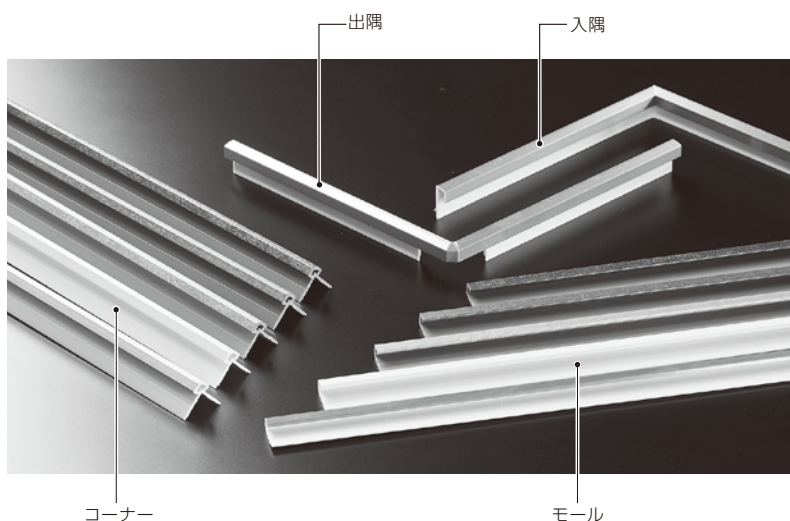

スリムなボディで金属調の質感が特長の見切り材です。
呑み込み幅が3mmあり、マティルやウッドラインなどの床材を組み合わせ、腰壁に使用していただけます。

商品名 Edge Bar エッジバー

素材 ABS樹脂

寸法
価格
(材料価格)

	寸法	価格
モール	6.2mm(厚さ)×17mm(幅)×1,800mm(長さ)	1,300円/1本
コーナー	1,200mm(長さ)	1,000円/1本
入隅	6.2mm(厚さ)×17mm(幅)×300mm(長さ)	900円/1本
出隅	6.2mm(厚さ)×17mm(幅)×300mm(長さ)	900円/1本

※すべて両面テープ付き

色数 各5色

新色
カラーNo.

商品名	カラー	ヘアライン	ホワイト	シャンパン	ブラウン	ブラック
モール		EBA-1001	EBA-1002	EBA-1003	EBA-1004	EBA-1005
コーナー		EBB-2001	EBB-2002	EBB-2003	EBB-2004	EBB-2005
入隅		EBC-3001	EBC-3002	EBC-3003	EBC-3004	EBC-3005
出隅		EBD-4001	EBD-4002	EBD-4003	EBD-4004	EBD-4005

工法

下地	接着剤
石膏ボード 合板 など	両面テープ付き

梱包 10本/ケース

重量 0.88kg/ケース(モール)

発売日 2017年2月21日

エッジバー (EBA1005)
ウッドライン (WBH-390) 横貼り