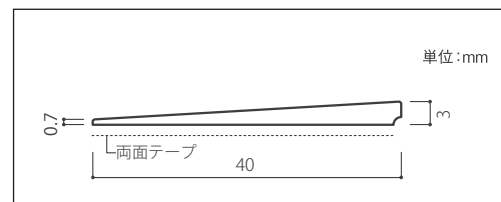

## ■新発売

商品名	<b>床見切り材30</b>
タイプ	副資材
寸法	0.7~3.0mm(厚さ)×40.0mm(幅)×1,000mm(長さ)
価格 <small>(材料価格)</small>	800円/m
梱包	10枚/ケース
品番	9300-301、302、303、304、305、306
発売日	2017年4月21日

3.0mm厚のタイルに使用する見切り材です。  
下地との段差を解消します。