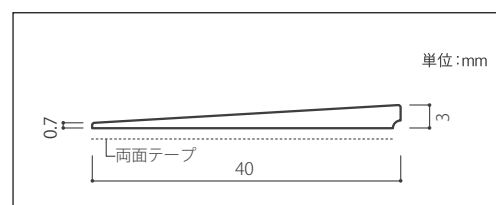

平素は格別のお引き立てを賜り厚く御礼申し上げます。

下記の通り、新発売ならびに販売終了の商品につきまして
お知らせいたします。

今後とも、尚一層のご愛顧を賜りますようお願い申し上げます。

敬具

記

■新発売

商品名	床見切り材30
タイプ	副資材
寸法	0.7~3.0mm(厚さ)×40.0mm(幅)×1,000mm(長さ)
価格 <small>(材料価格)</small>	800円/m
梱包	10枚/ケース
品番	9300-301、302、303、304、305、306
発売日	2017年4月21日

3.0mm厚のタイルに使用する見切り材です。
下地との段差を解消します。

■販売終了

商品名	床見切り材40
タイプ	副資材
品番	全品番
販売終了日	2017年3月20日

以上

[支店]
東京:03-6837-8877
大阪:06-6441-5951

[営業所]
札幌:011-231-8261
盛岡:019-622-3532
仙台:022-222-6413

北関東:048-640-7320
千葉:043-245-9911
横浜:045-212-4431